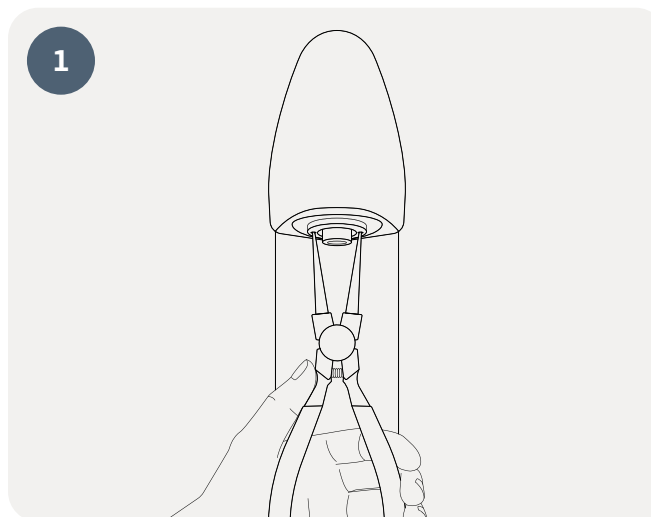

### Toepassing

De douchepaneel adapter is bedoeld om het T-safe Easy-Fix Wanddouche Filter op een reeks Delabie douchepanelen en/of douchekoppen te kunnen monteren.

De douchepaneel adapter is compatibel met de volgende Delabie-douchepanelen:

- **SPORTING 2**
- **TEMPOSOFT**
- **TEMPOMIX**
- **SECURITYTHERM**
- **Mechanisch douchepaneel**

De douchepaneel adapter is compatibel met de volgende Delabie-douchekoppen:

- **ROUND douchekop**
- **TONIC JET douchekop**
- **GYM douchekop**

### T-safe A/S

Gydevang 1  
3450 Allerød, Denemarken

+45 48 17 22 82  
info@t-safe.com  
www.t-safe.com

1  
Verwijder de sproeikop van het Delabie-douchepaneel/de -douchekop met behulp van een borgringtang. Bewaar de sproeikop op een veilige plaats, zodat u deze later opnieuw kunt installeren als dat nodig is.

2  
Plaats de adapter in het Delabie-douchepaneel/de -douchekop door deze losjes met de hand vast te schroeven.

3  
Draai stevig vast met een schone inbussleutel.

4  
Draai de T-safe Easy-Fix Wanddouche Filter (02-092031) vast op de schroefdraad van 1/2".