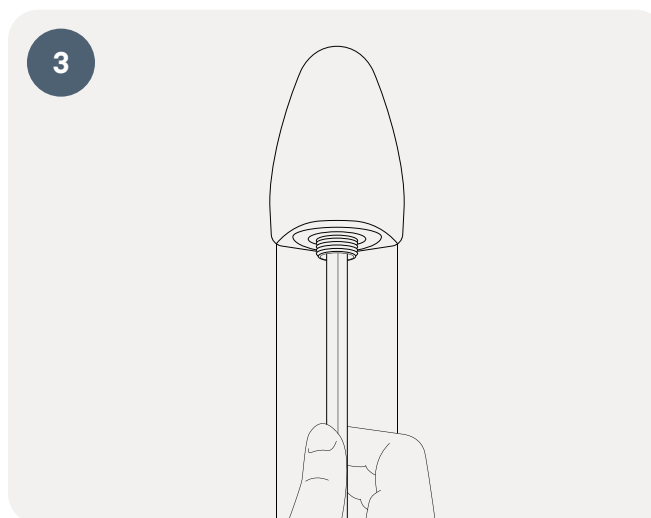

### Toepassing

De douchepaneel adapter is bedoeld om het T-safe Easy-Fix Wanddouche Filter op een reeks Delabie douchepanelen en/of douchekoppen te kunnen monteren.

De douchepaneel adapter is compatibel met de volgende Delabie-douchepanelen:

### T-safe A/S

Gydevang 1  
3450 Allerød, Denemarken

+45 48 17 22 82  
info@t-safe.com  
www.t-safe.com

1  
Verwijder de sproeikop van het Delabie-douchepaneel/de -douchekop met behulp van een borgringtang. Bewaar de sproeikop op een veilige plaats, zodat u deze later opnieuw kunt installeren als dat nodig is.

2  
Plaats de adapter in het Delabie-douchepaneel/de -douchekop door deze losjes met de hand vast te schroeven.

3  
Draai stevig vast met een schone inbussleutel.

4  
Draai de T-safe Easy-Fix Wanddouche Filter (02-092031) vast op de schroefdraad van 1/2".