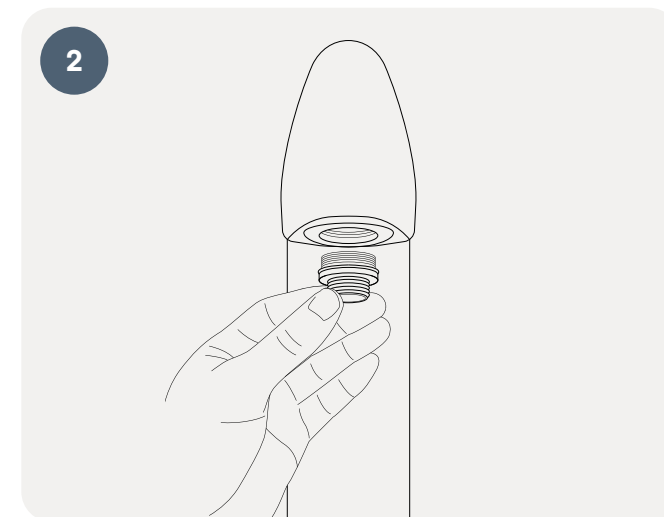

### Toepassing

De douchepaneel adapter is bedoeld om het T-safe Easy-Fix Wanddouche Filter op een reeks Delabie douchepanelen en/of douchekoppen te kunnen monteren.

De douchepaneel adapter is compatibel met de volgende Delabie-douchepanelen:

- **SPORTING 2**
- **TEMPOSOFT**
- **TEMPOMIX**
- **SECURITYTHERM**
- **Mechanisch douchepaneel**

De douchepaneel adapter is compatibel met de volgende Delabie-douchekoppen:

- **ROUND douchekop**
- **TONIC JET douchekop**
- **GYM douchekop**

2  
Plaats de adapter in het Delabie-douchepaneel/de -douchekop door deze losjes met de hand vast te schroeven.

3  
Draai stevig vast met een schone inbussleutel.

4  
Draai de T-safe Easy-Fix Wanddouche Filter (02-092031) vast op de schroefdraad van 1/2".