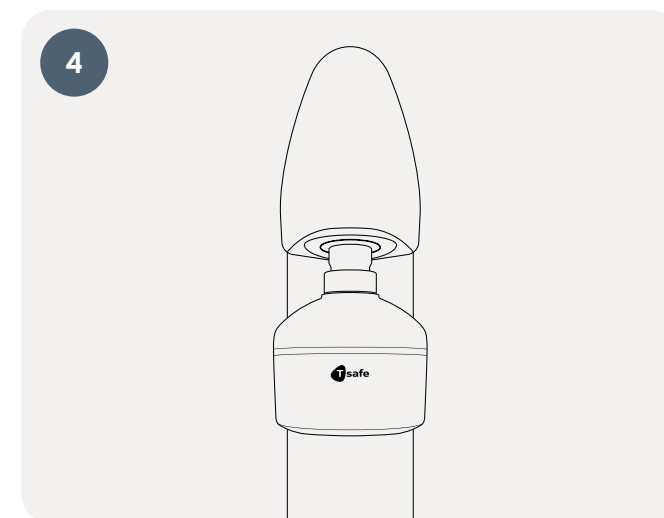

### Toepassing

De douchepaneel adapter is bedoeld om het T-safe Easy-Fix Wanddouche Filter op een reeks Delabie douchepanelen en/of douchekoppen te kunnen monteren.

De douchepaneel adapter is compatibel met de volgende Delabie-douchepanelen:

### T-safe A/S

Gydevang 1  
3450 Allerød, Denemarken

+45 48 17 22 82  
info@t-safe.com  
www.t-safe.com

1  
Verwijder de sproeikop van het Delabie-douchepaneel/de -douchekop met behulp van een borgringtang. Bewaar de sproeikop op een veilige plaats, zodat u deze later opnieuw kunt installeren als dat nodig is.

2  
Plaats de adapter in het Delabie-douchepaneel/de -douchekop door deze losjes met de hand vast te schroeven.

3  
Draai stevig vast met een schone inbussleutel.

4  
Draai de T-safe Easy-Fix Wanddouche Filter (02-092031) vast op de schroefdraad van 1/2".